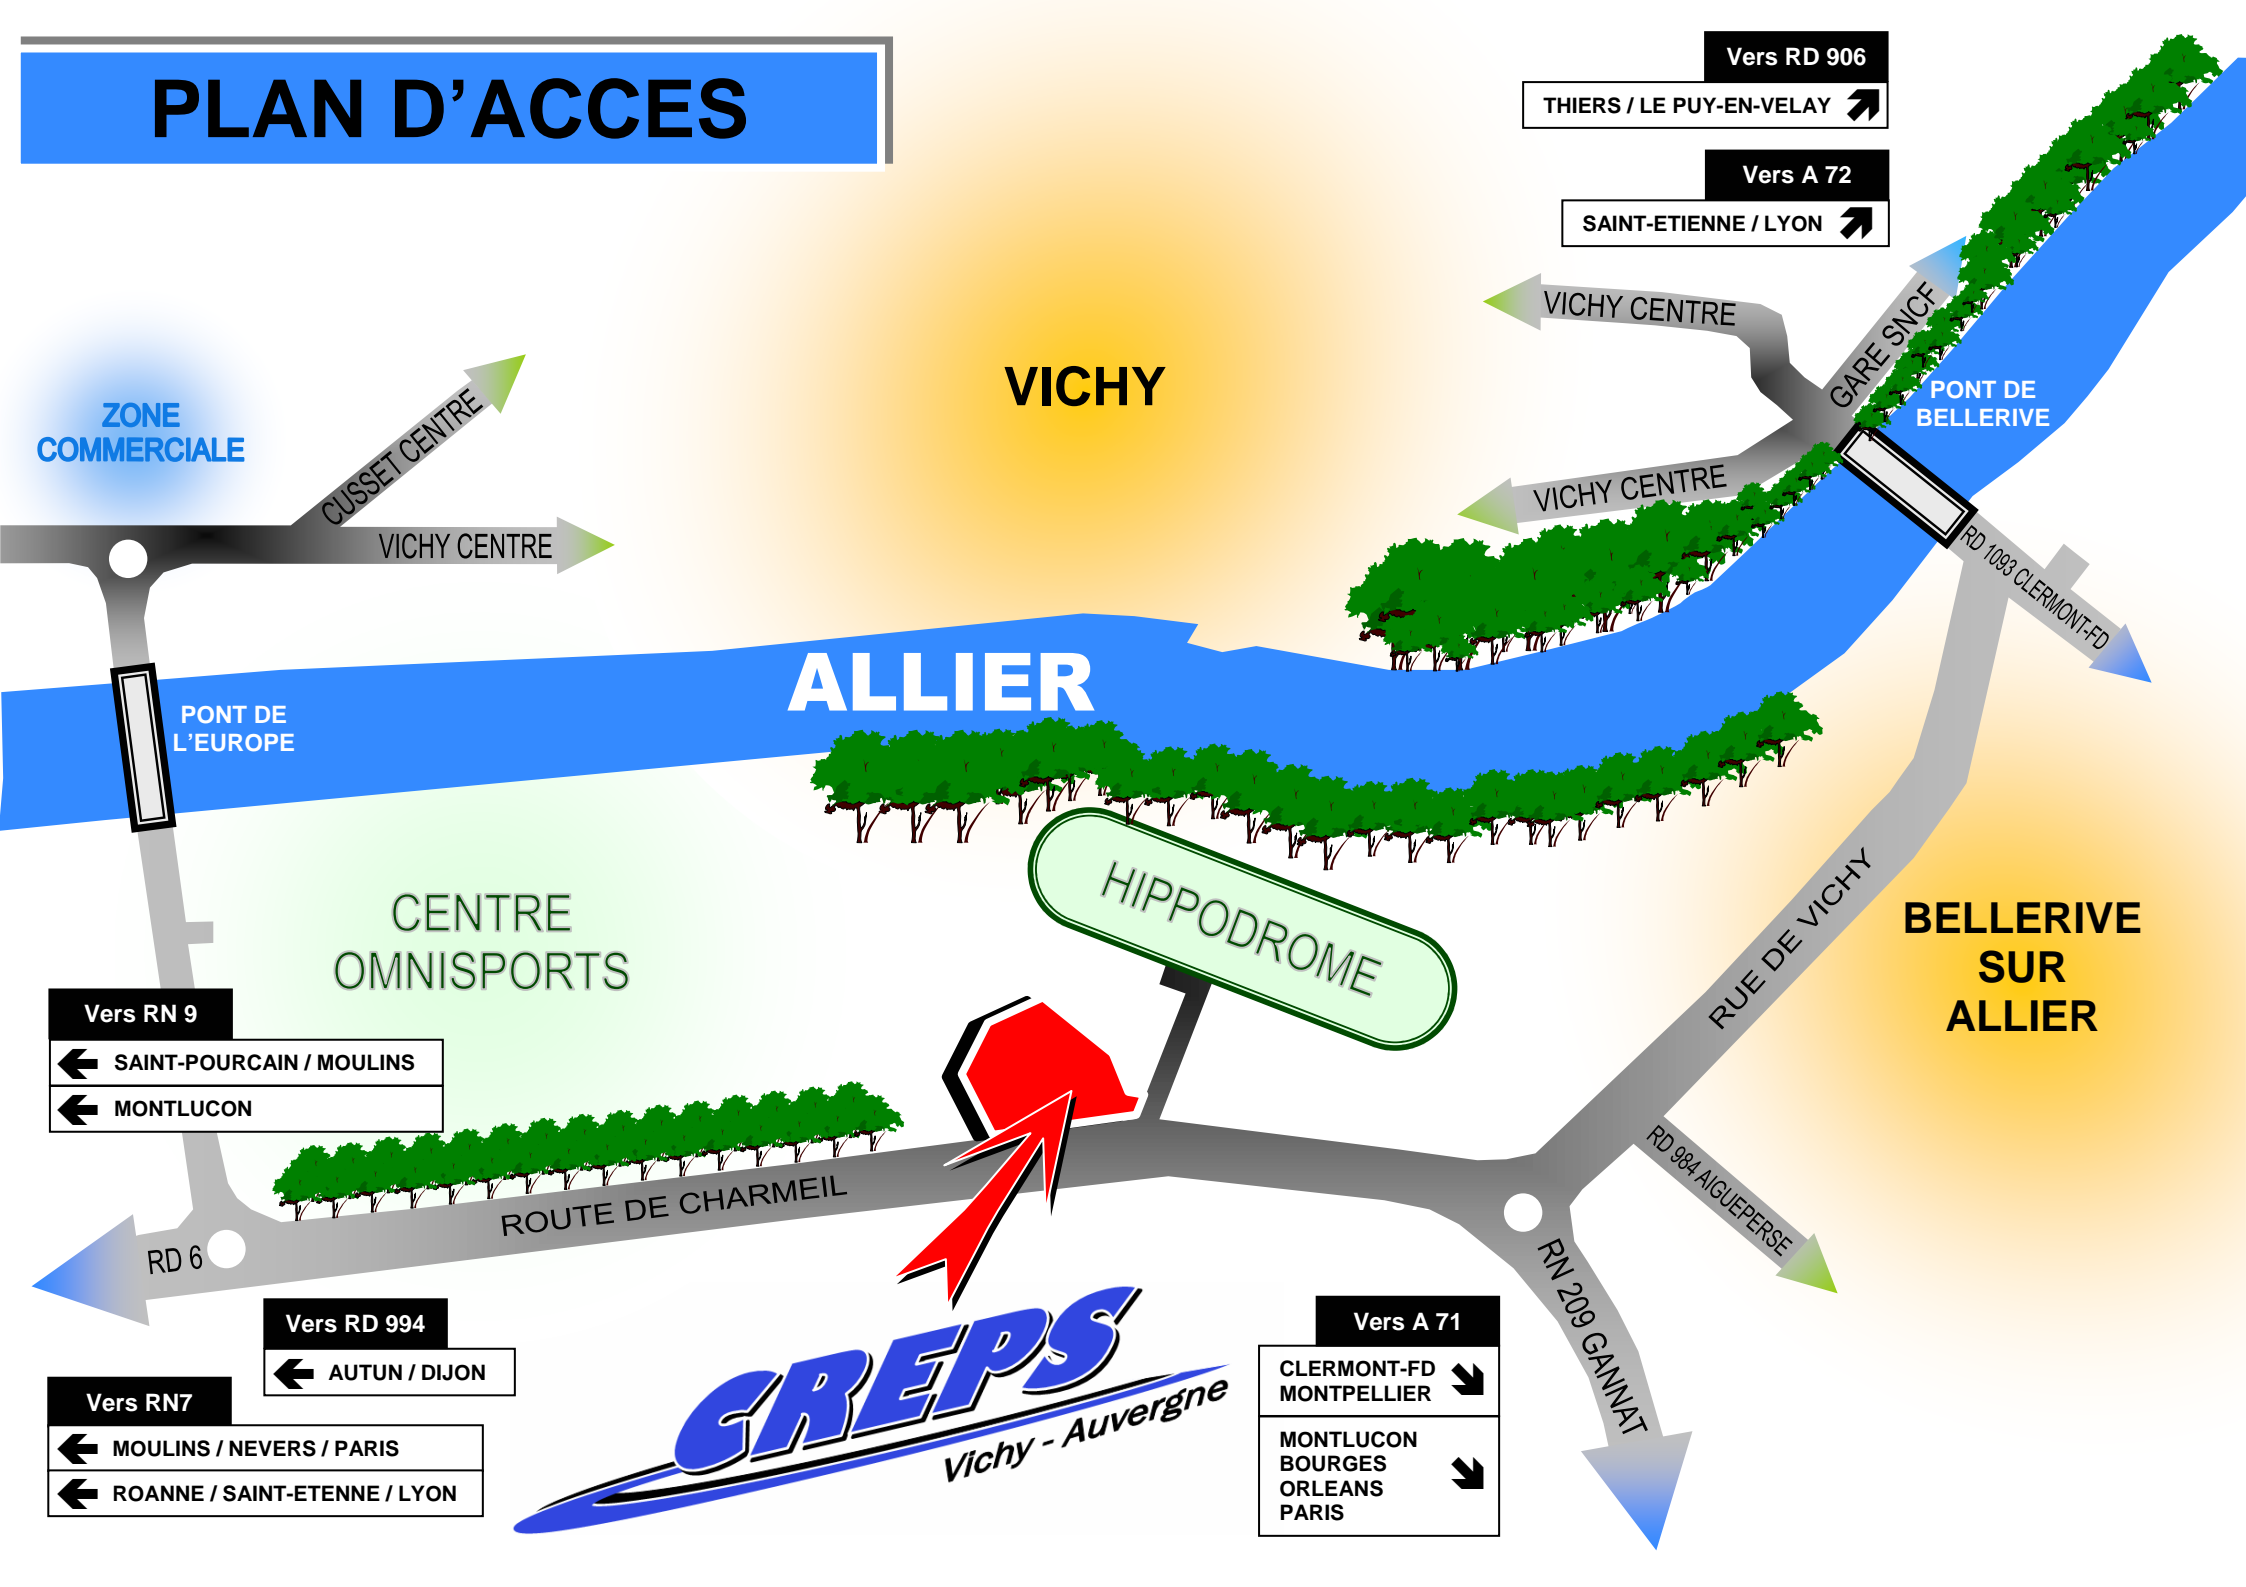

PLAN D'ACCES

VICHY

ALLIER

CENTRE
OMNISPORTS

HIPPODROME

BELLERIVE
SUR
ALLIER

GREPS
Vichy - Auvergne

Vers RD 906

THIERS / LE PUY-EN-VELAY

Vers A 72

SAINT-ETIENNE / LYON

ZONE
COMMERCIALE

CUSSET CENTRE

VICHY CENTRE

PONT DE
L'EUROPE

VICHY CENTRE

GARE SNCF

PONT DE
BELLERIVE

VICHY CENTRE

RD 1093 CLERMONT-FD

Vers RN 9

SAINT-POURCAIN / MOULINS

MONTLUCON

RD 6

MONTLUCON
BOURGES
ORLEANS
PARIS

RD 984 AIGUEPERSE

RN 209 GANNAT

RUE DE VICHY